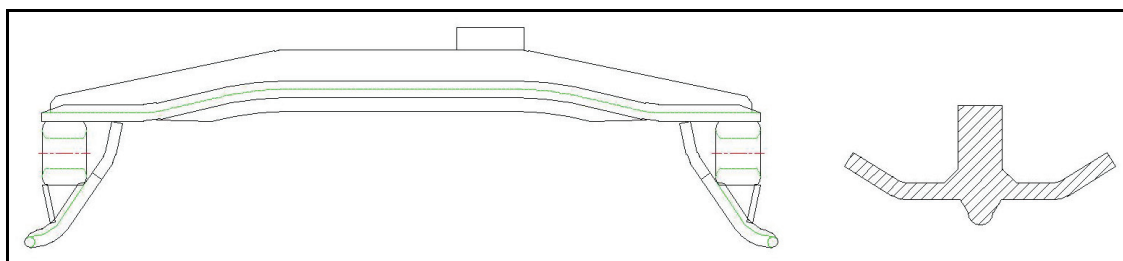

## SOFT TOUCH TRACK

Soft Touch kombinerar bärighet och dragkraft på ett effektivt sätt. Det är ett band speciellt rekommenderat för skotare och det ligger mycket stabilt på däcken. Finns även med S-formad dragribba, som ökar dragkraften i sluttningar. I denna utformning kan broddarna utelämnas för skonsammare markkontakt. // *This model combines traction and floatation. It's very stable on the tires. Also available with an "S" shaped grouser bar to enhance the traction when working on side hilling. With the S shape, the track can be made without traction teeth to reduce damage to pavement.*